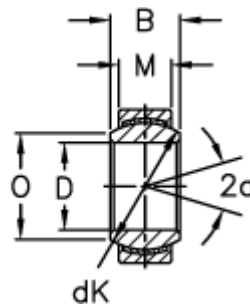

Varenummer: 03441240
Beskrivelse: Fluro Ledleje GE 240EC-2RS

Mål

A	= 340 0 -0,040
B	= 140
D	= 240 0 -0,030
dK	= 300
Dynamisk belastning C (kN)	= 4800
Kipvinkel	= 8
M	= 100
O	= 265.3

Statisk belastning C0 (kN)	= 9600
Vægt	= 39400